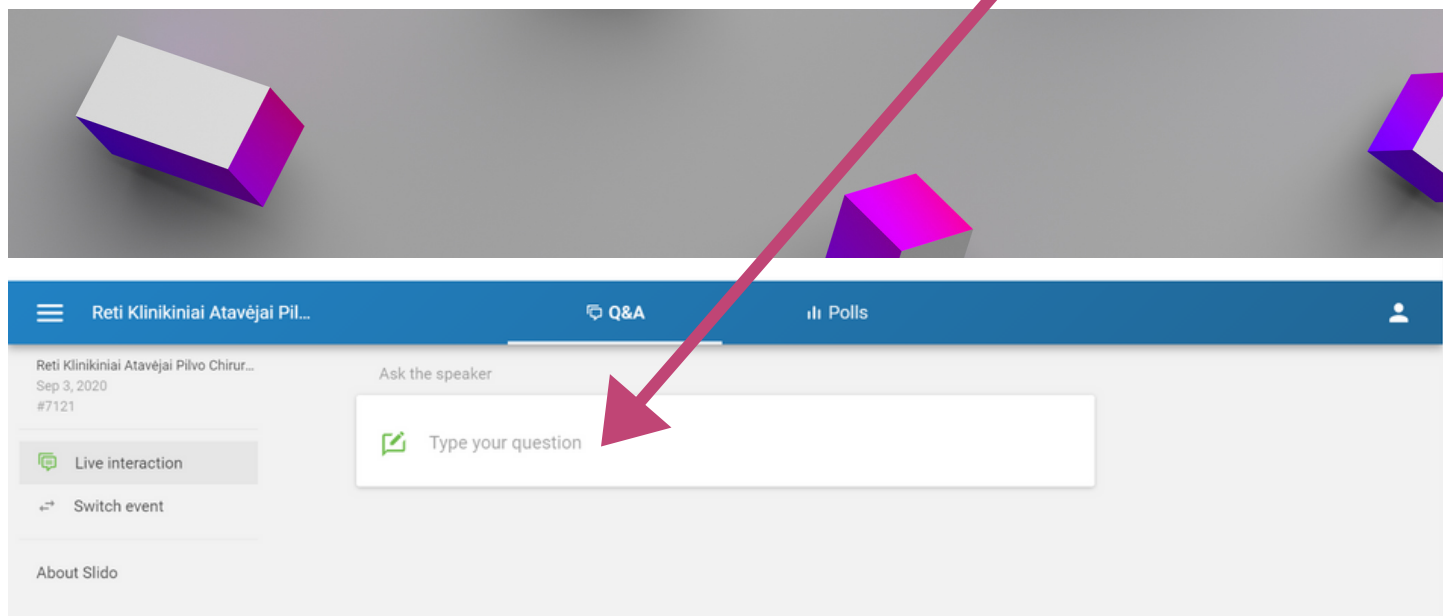

Pasirinkus salę, atsidursite sesijos transliacijoje, norint žiūrėti transliaciją spausti ant ekrano. Kviečiame aktyviai dalyvauti renginyje ir užduoti klausimus, norint užduoti klausimą transliacijos ekraną paslinkite žemiau:

Rašyti klausimus čia

**Norint įrašyti
savo vardą
prašome
spausti ČIA**

Konferencijos sekretoriatas | CREATIVA

Tel. +370 64671944

info@creativa.lt | www.creativa.lt | Gedimino pr. 24, Vilnius