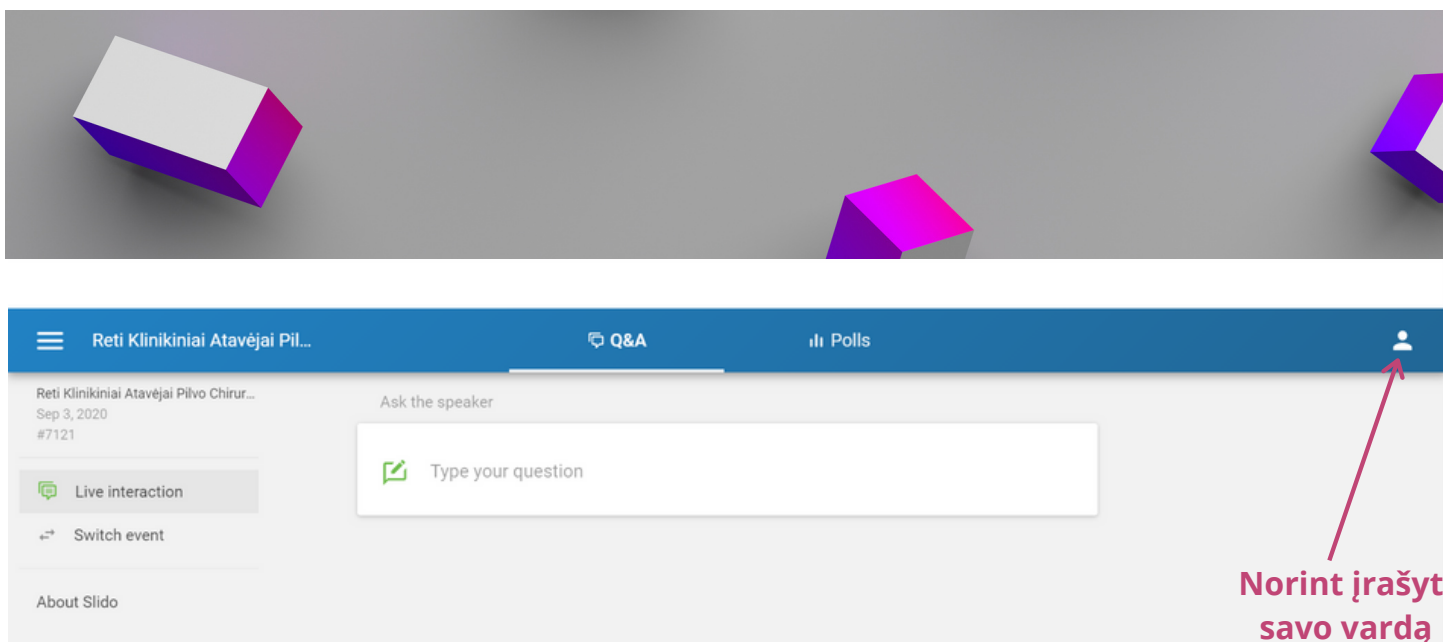

Pasirinkus salę, atsidursite sesijos transliacijoje, norint žiūrėti transliaciją spausti ant ekrano. Kviečiame aktyviai dalyvauti renginyje ir užduoti klausimus, norint užduoti klausimą transliacijos ekraną paslinkite žemiau:

Rašyti klausimus čia

**Norint įrašyti
savo vardą
prašome
spausti ČIA**

Konferencijos sekretoriatas | CREATIVA

Tel. +370 64671944

info@creativa.lt | www.creativa.lt | Gedimino pr. 24, Vilnius