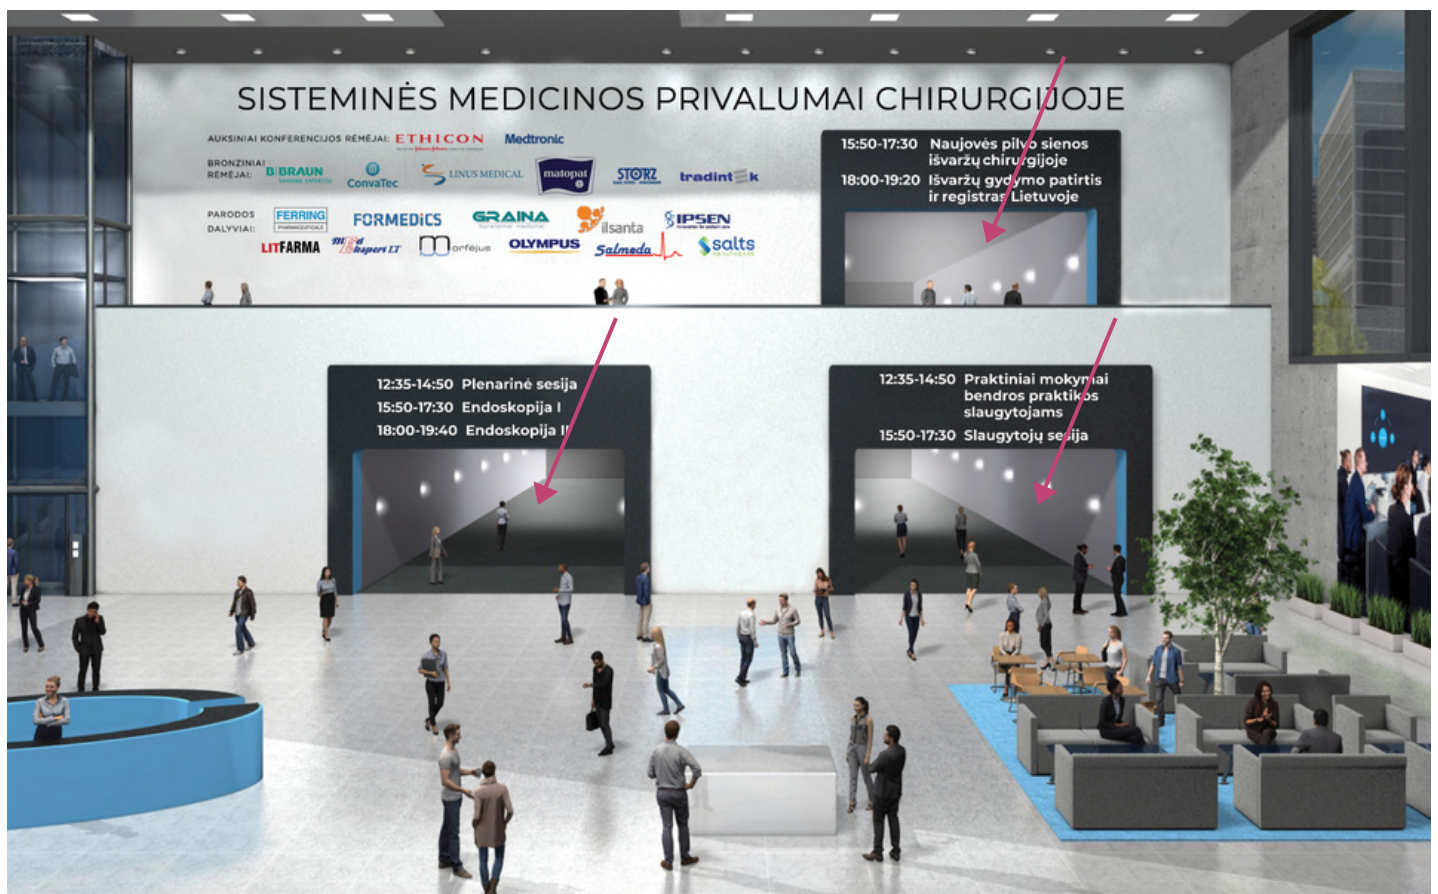

PRISIJUNGIMO REKOMENDACIJOS

KONFERENCIJA

"Sisteminės medicinos privalumai chirurgijoje" 2020m. rugsėjo 18d.

Transliacijos adresas: <https://renginiai.puslapiai.lt/creativa-26/>

Prisijungimas prie transliacijos paspaudus nuorodą ir suvedus prisijungimo kodus.

Visi užsiregistravę dalyviai gavo į savo asmeninį el. paštą prisijungimo kodus.

Jeigu negavote kodo, rekomenduojame pasitikrinti ŠIUKŠLIADĖŽĖS (SPAM) dėžutę arba kreiptis į transliacijos sekretoriatą +37064671944.

Techniniai reikalavimai: Naršyklė su HTML5 ir H.264 vaizdo kodavimo standarto palaikymu (Rekomenduojame naudoti Google Chrome arba Mozilla Firefox naršyklę)
Slapukai (cookies) reikalingi tiesioginės transliacijos funkcionalumui.

TRANSLIACIJA

Paspaudus transliacijos adresą ir suvedus prisijungimo kodus atsidursite transliacijoje.

Norint stebėti transliaciją, prašome pasirinkti salę ir spausti **ŽIŪRĖTI TRANSLIACIJĄ (mygtukas bus renginio dieną)**